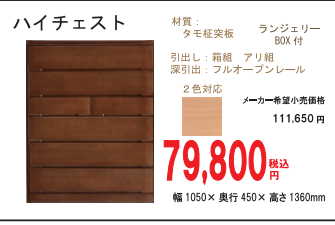

ダイニング5点セット

幅 1600 × 奥行 850 × 高さ 700mm **248,600円**

ダイニング5点セット

幅 1400 × 奥行 850 × 高さ 720mm **148,000円**

ダイニング5点セット

幅 1500 × 奥行 900 × 高さ 700mm **248,000円**

幅 890 × 奥行 580 × 高さ 1840mm
メーカー希望小売価格 **104,500円**

幅 800 × 奥行 420mm
メーカー希望小売価格 **110,000円**

幅 1050 × 奥行 450 × 高さ 1440mm **139,800円**

幅 1199 × 奥行 400 × 高さ 820mm **79,800円**

幅 1000 × 奥行 440 × 高さ 390mm
メーカー希望小売価格 **107,800円**

幅 800 × 奥行 420 × 高さ 890mm **29,800円**

幅 1050 × 奥行 450 × 高さ 1360mm **79,800円**

幅 1200 × 奥行 408 × 高さ 870mm **49,800円**

壁面収納家具 思い通りの快速収納

豊富なアイテムを組み合わせて
様々なライフスタイル、住宅事情
に合わせてオーダーできる
システム家具です

1. 高さ・幅・奥行をオーダーして
どんな場所にもびったり収まる
2. 高品質で安心安全な日本製
3. ナチュラル系からダーク系まで
いろいろ選べる多彩な色
4. 天井つっぱり他、耐震金具や
部品を使用し、耐震効果を維持
5. 置き家具タイプの簡単設計
なので壁にキズをつける事なく
約半日でもリフォームできます